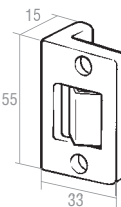

60 Unid.

ESCUADRA UNIÓN Derecha Ref. 600801 Izquierda Ref. 6008011

30 Unid.

TUBO FLEXIBLE SUJECIÓN RED-Grís Ref. 609802100

120 mts.

FELPUDO 7 x 7 mm MOSQUITERA FIJA-Negro Ref. 60980211

120 mts.

SOPORTE MOSQUITERA FIJA-Negro Ref. 60980165