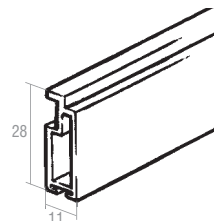

DISPONIBLE TAMBIÉN EN TELA DE ALUMINIO Y DE ACERO INOXIDABLE

Soportes en plástico reforzado

Perfil 28 x 11 mm.

DESPIECE

ÁNGULO INTERIOR MOSQUITERA FIJA Ref. 60980166

60 Unid.

ÁNGULO MOSQUITERA FIJA Ref. 609801

60 Unid.

ESCUADRA UNIÓN Derecha Ref. 600801 Izquierda Ref. 6008011

30 Unid.

TUBO FLEXIBLE SUJECIÓN RED-Grís Ref. 609802100

120 mts.

FELPUDO 7 x 7 mm MOSQUITERA FIJA-Negro Ref. 60980211

120 mts.

SOPORTE MOSQUITERA FIJA-Negro Ref. 60980165

60 Unid.

PERFIL MOSQUITERA FIJA Ref. 609830

60 mts.

						Grupo 1
						Grupo 2
						Grupo 3

GRUPO 1 Blanco Ral 9010

GRUPO 2 Ral Negro Mate 9011 - Anodizado Plata M.D. - Anodizado Bronce M.D. - Anodizado Inoxidable IXD.
Ral Crema 1015 - Ral Granate 3005 - Ral Verde 6005 - Ral Verde 6009 - Ral Gris 7012 - Ral Gris 7022
Ral Marrón 8014 - Ral Marrón 8017.