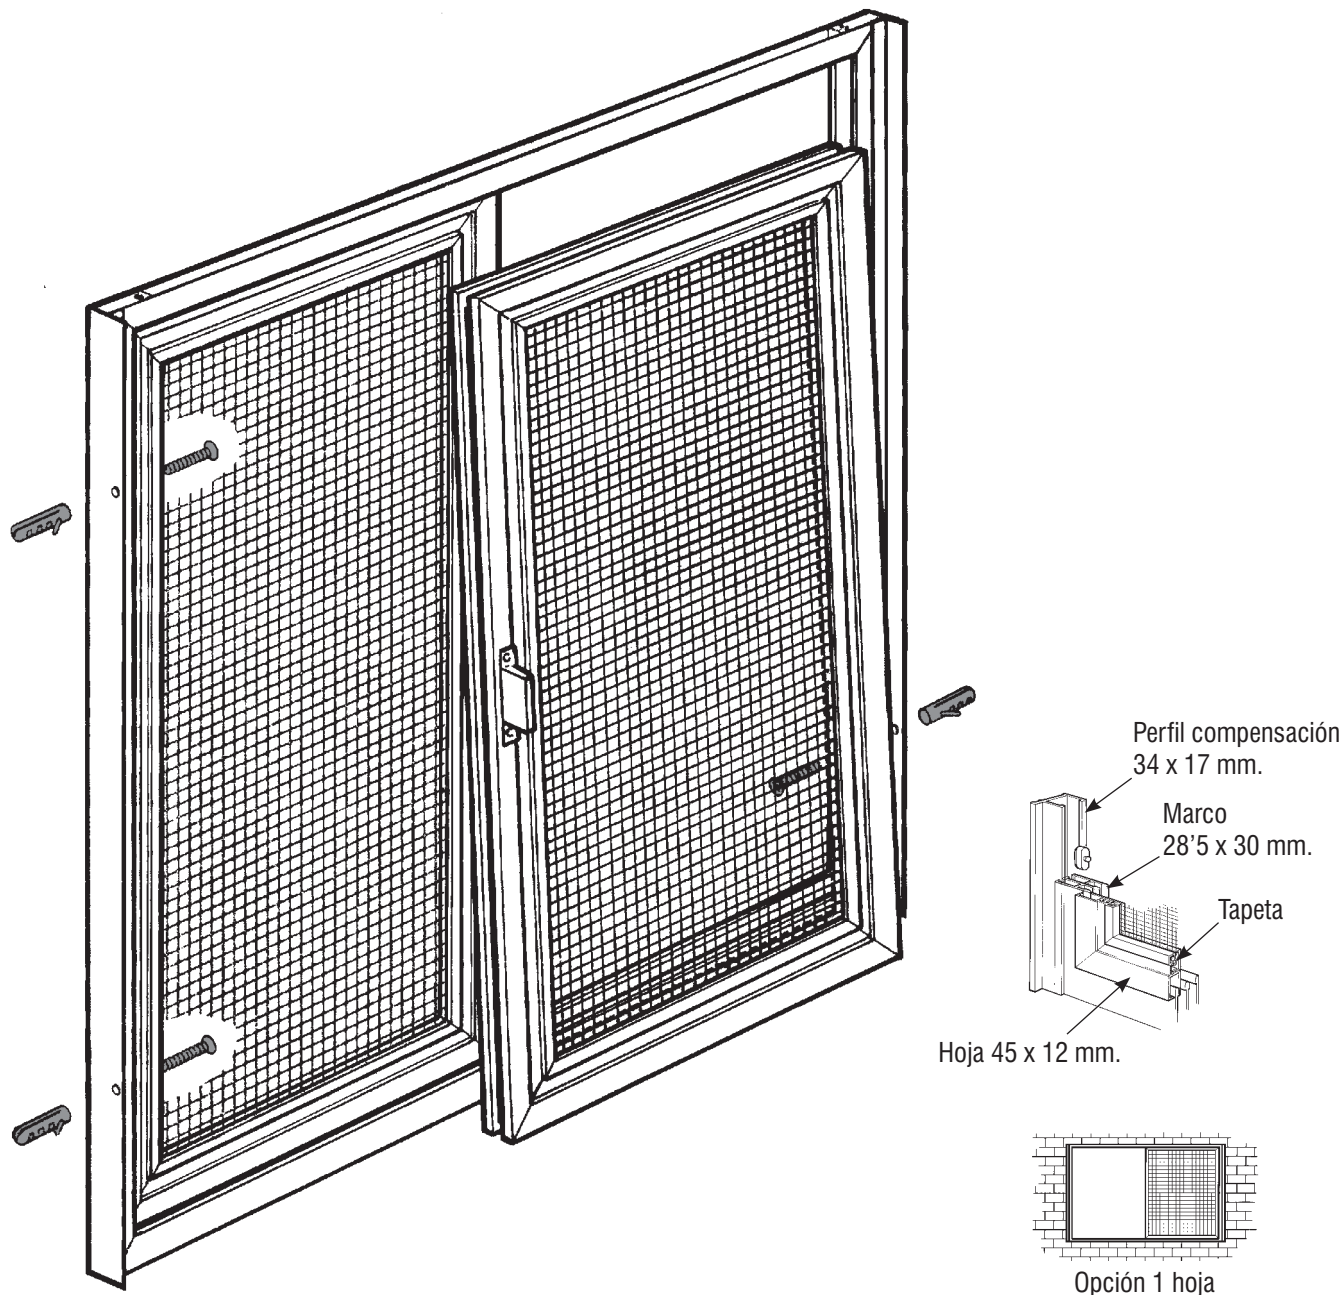

MOSQUITERA CORREDERA HORIZONTAL CON MARCO PARA VENTANAS DE 2 HOJAS

DISPONIBLE TAMBIÉN EN TELA DE ALUMINIO Y DE ACERO INOXIDABLE

GRUPO 1 Blanco Ral 9010

GRUPO 2 Ral Negro Mate 9011 - Anodizado Plata M.D. - Anodizado Bronce M.D. - Anodizado Inoxidable IXD.
Ral Crema 1015 - Ral Granate 3005 - Ral Verde 6005 - Ral Verde 6009 - Ral Gris 7012 - Ral Gris 7022
Ral Marrón 8014 - Ral Marrón 8017.

GRUPO 3 Pino Nudo - Nogal Oscuro - Sapeli 96 - Roble Medio - Teka.

PLAZOS DE ENTREGA

GRUPO 1 Inmediata

GRUPO 2 Inmediata: Ral Negro Mate 9011 - Anodizado Plata M.D. - Anodizado Bronce M.D.
20 días: Anodizado Inoxidable IXD. - Ral Crema 1015 - Ral Granate 3005 - Ral Verde 6005
Ral Verde 6009 - Ral Gris 7012 - Ral Gris 7022 - Ral Marrón 8014 - Ral Marrón 8017.