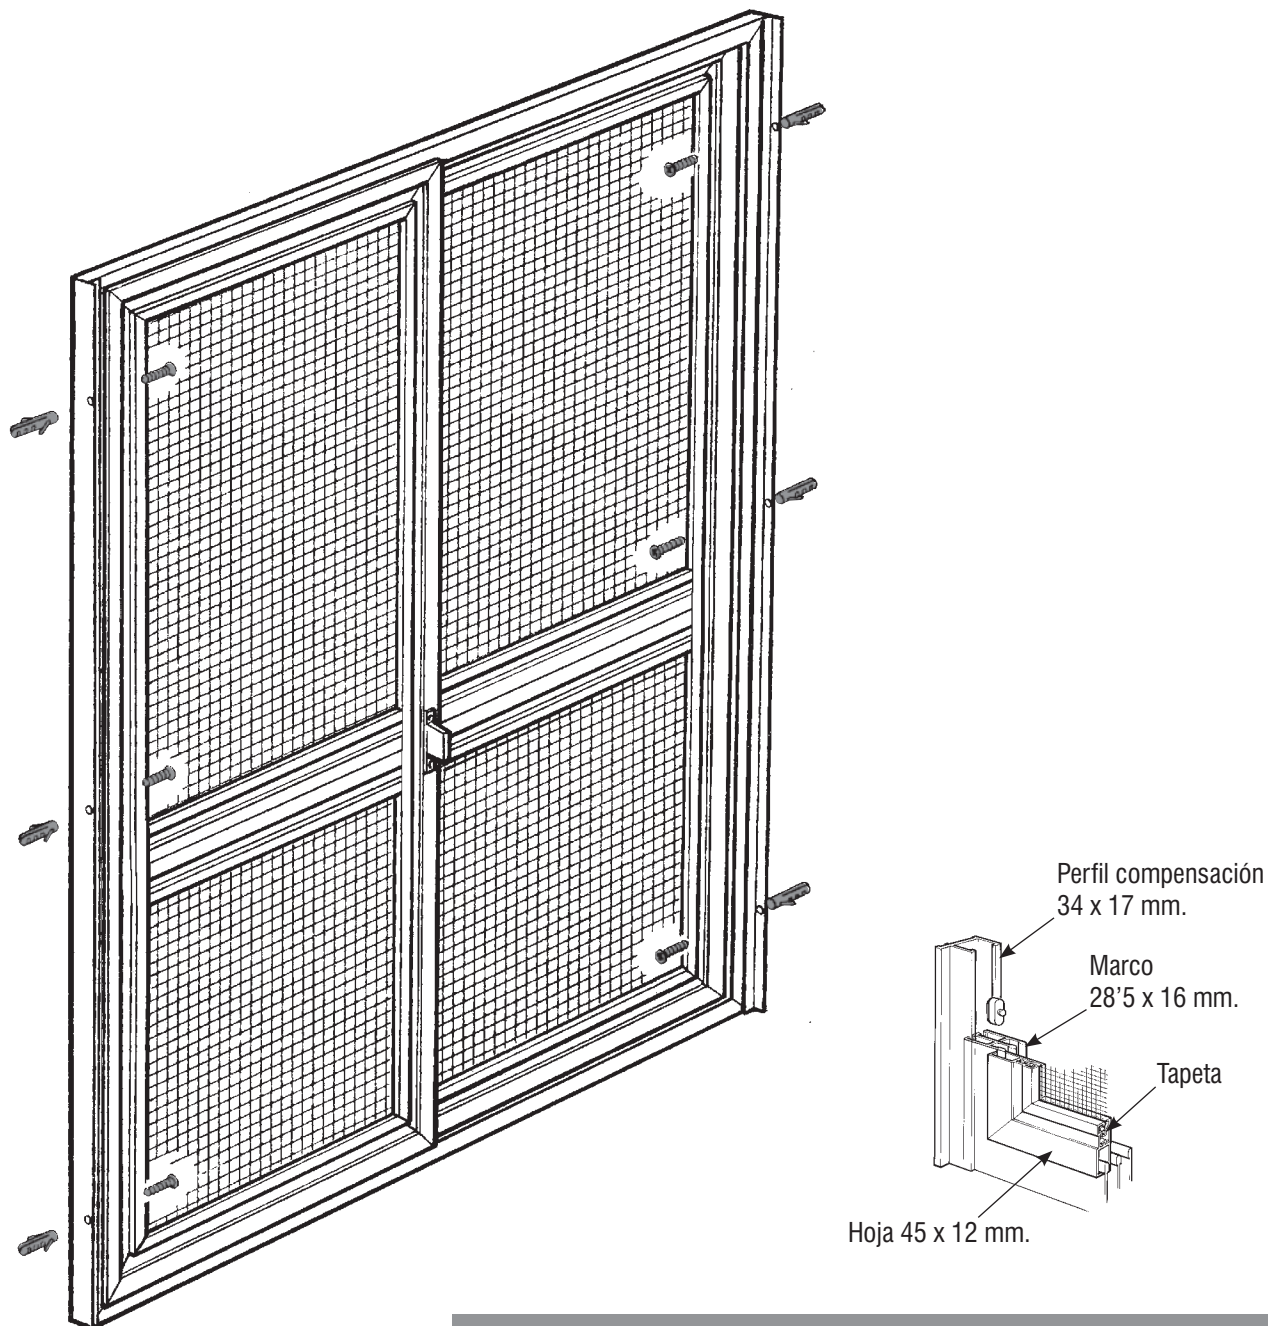

MOSQUITERA CORREDERA HORIZONTAL CON MARCO PARA PUERTAS DE 2 HOJAS

DISPONIBLE TAMBIÉN EN TELA DE ALUMINIO Y DE ACERO INOXIDABLE

GRUPO 1 Blanco Ral 9010

GRUPO 2 Ral Negro Mate 9011 - Anodizado Plata M.D. - Anodizado Bronce M.D. - Anodizado Inoxidable IXD.
Ral Crema 1015 - Ral Granate 3005 - Ral Verde 6005 - Ral Verde 6009 - Ral Gris 7012 - Ral Gris 7022
Ral Marrón 8014 - Ral Marrón 8017.

GRUPO 3 Pino Nudo - Nogal Oscuro - Sapeli 96 - Roble Medio - Teka.

PLAZOS DE ENTREGA

GRUPO 1 Inmediata

GRUPO 2 Inmediata: Ral Negro Mate 9011 - Anodizado Plata M.D. - Anodizado Bronce M.D.
20 días: Anodizado Inoxidable IXD. - Ral Crema 1015 - Ral Granate 3005 - Ral Verde 6005
Ral Verde 6009 - Ral Gris 7012 - Ral Gris 7022 - Ral Marrón 8014 - Ral Marrón 8017.