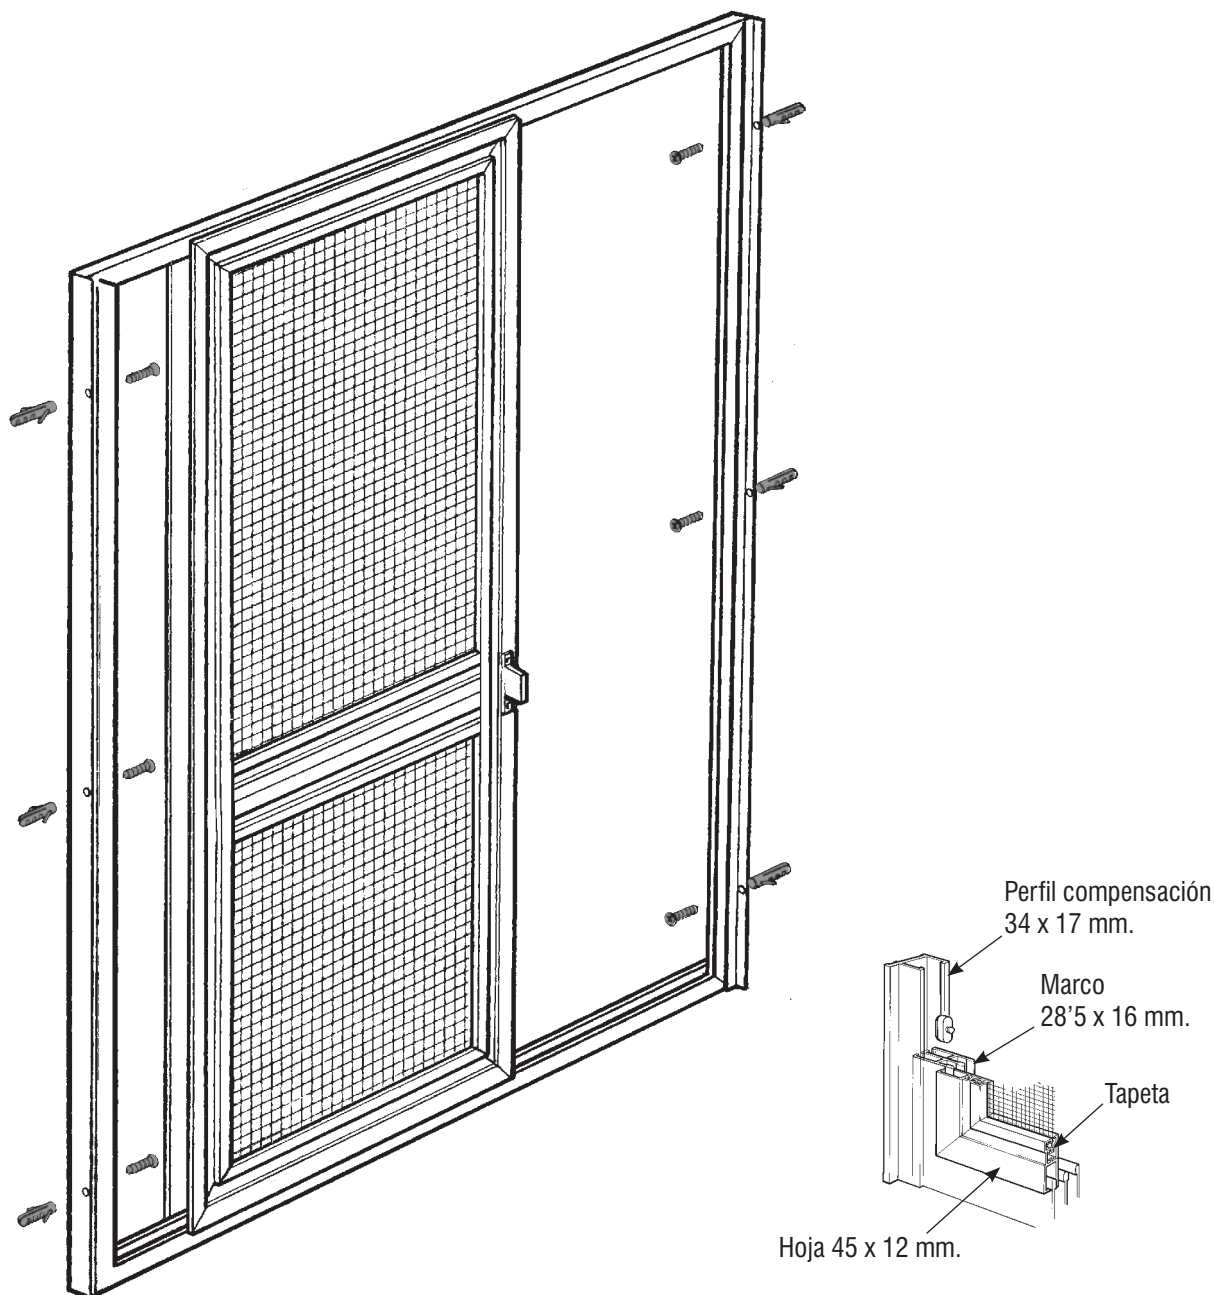

MOSQUITERA CORREDERA HORIZONTAL CON MARCO PARA PUERTAS DE 1 HOJA

DISPONIBLE TAMBIÉN EN TELA DE ALUMINIO Y DE ACERO INOXIDABLE

GRUPO 1 Blanco Ral 9010

GRUPO 2 Ral Negro Mate 9011 - Anodizado Plata M.D. - Anodizado Bronce M.D. - Anodizado Inoxidable IXD.
Ral Crema 1015 - Ral Granate 3005 - Ral Verde 6005 - Ral Verde 6009 - Ral Gris 7012 - Ral Gris 7022
Ral Marrón 8014 - Ral Marrón 8017.

GRUPO 3 Pino Nudo - Nogal Oscuro - Sapeli 96 - Roble Medio - Teka.

PLAZOS DE ENTREGA

GRUPO 1 Inmediata

GRUPO 2 Inmediata: Ral Negro Mate 9011 - Anodizado Plata M.D. - Anodizado Bronce M.D.
20 días: Anodizado Inoxidable IXD. - Ral Crema 1015 - Ral Granate 3005 - Ral Verde 6005
Ral Verde 6009 - Ral Gris 7012 - Ral Gris 7022 - Ral Marrón 8014 - Ral Marrón 8017.