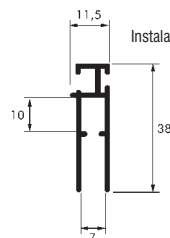

MOSQUITERA CORREDERA SIMPLE PARA VENTANAS, SIN MARCO 1 HOJA

Opción felpudo

A = Medida total mosquiteras
B = A - 8m/m
C = A + 41 m/m

DISPONIBLE TAMBIÉN EN TELA DE ALUMINIO Y DE ACERO INOXIDABLE

DESPIECE

TUBO FLEXIBLE. PVC
Ref. 601202100

FELPUDO 7x7mm.
Negro - Ref. 60980211

JUEGO 4 ESCUADRAS
Ref. 601501

PERFIL MOSQUITERA
Ref. 601530

PERFIL GUÍA ADAPTABLE
Ref. 601531

120 mts.

120 mts.

20 unid.

60 mts.