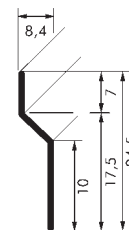

MOSQUITERA CORREDERA SIMPLE PARA VENTANAS, SIN MARCO 1 HOJA

Opción felpudo

A = Medida total mosquiteras
B = A - 8m/m
C = A + 41 m/m

DISPONIBLE TAMBIÉN EN TELA DE ALUMINIO Y DE ACERO INOXIDABLE

DESPIECE

TUBO FLEXIBLE. PVC
Ref. 601202100

FELPUDO 7x7mm.
Negro - Ref. 60980211

JUEGO 4 ESCUADRAS
Ref. 601501

PERFIL MOSQUITERA
Ref. 601530

PERFIL GUÍA ADAPTABLE
Ref. 601531

120 mts.

120 mts.

20 unid.

60 mts.