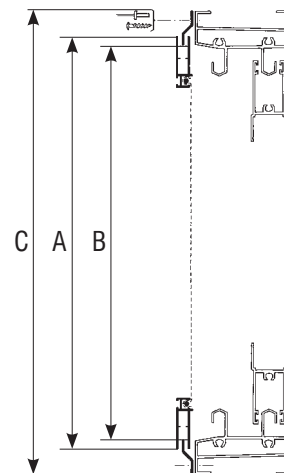

MOSQUITERA CORREDERA SIMPLE PARA VENTANAS, SIN MARCO 1 HOJA

Opción felpudo

A = Medida total mosquiteras
B = A - 8m/m
C = A + 41 m/m

DISPONIBLE TAMBIÉN EN TELA DE ALUMINIO Y DE ACERO INOXIDABLE

DESPIECE

TUBO FLEXIBLE. PVC
Ref. 601202100

FELPUDO 7x7mm.
Negro - Ref. 60980211

JUEGO 4 ESCUADRAS
Ref. 601501

PERFIL MOSQUITERA
Ref. 601530

PERFIL GUÍA ADAPTABLE
Ref. 601531

120 mts.

120 mts.

20 unid.

60 mts.