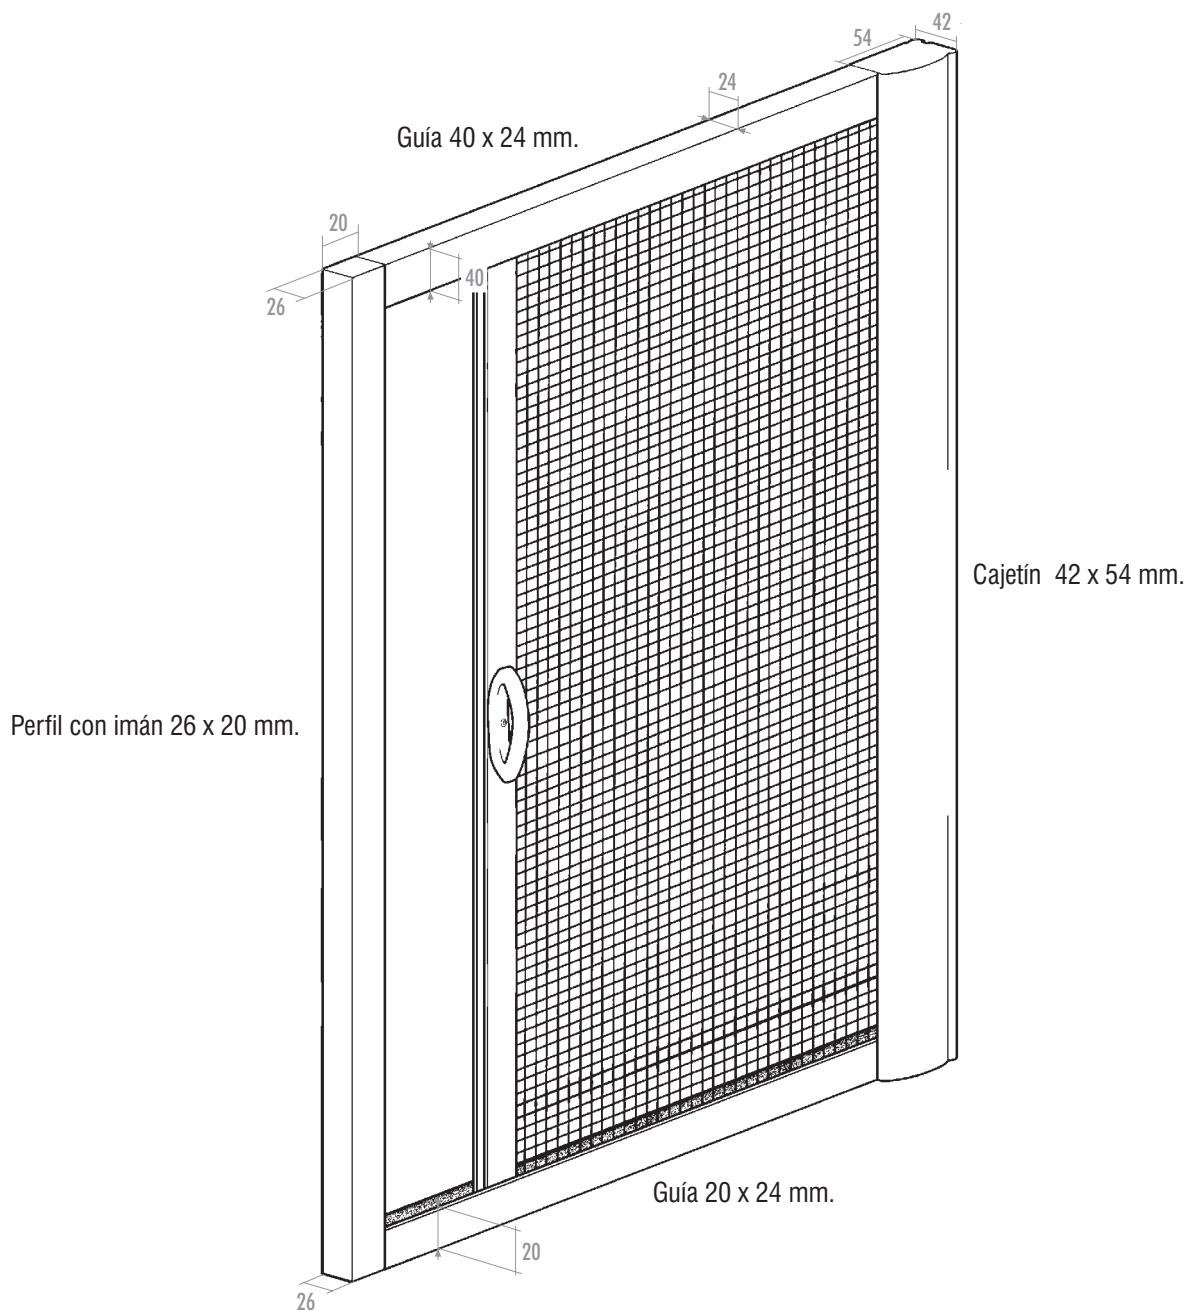

# MOSQUITERA AUTOENROLLABLE LATERAL 1 HOJA

**GRUPO 1** Blanco Ral 9010

**GRUPO 2** Ral Negro Mate 9011 - Anodizado Plata M.D. - Anodizado Bronce M.D. - Anodizado Inoxidable IXD.  
Ral Crema 1015 - Ral Granate 3005 - Ral Verde 6005 - Ral Verde 6009 - Ral Gris 7012 - Ral Gris 7022  
Ral Marrón 8014 - Ral Marrón 8017.

## PLAZOS DE ENTREGA

**GRUPO 1** Inmediata

**GRUPO 2** Inmediata: Ral Negro Mate 9011 - Anodizado Plata M.D. - Anodizado Bronce M.D.  
20 días: Anodizado Inoxidable IXD. - Ral Crema 1015 - Ral Granate 3005 - Ral Verde 6005  
Ral Verde 6009 - Ral Gris 7012 - Ral Gris 7022 - Ral Marrón 8014 - Ral Marrón 8017.