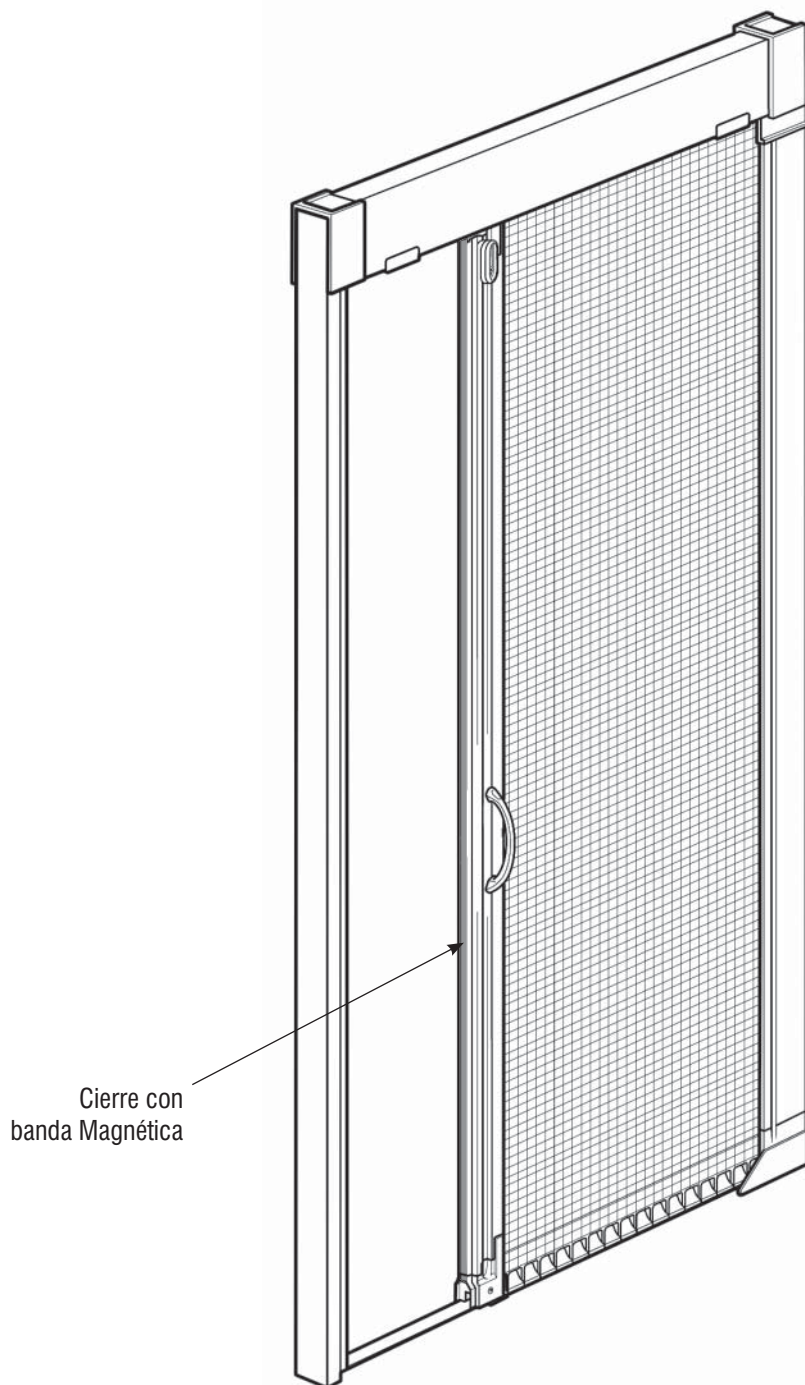

MOSQUITERA PLISADA CORREDERA HORIZONTAL 1 HOJA

GRUPO 1 Blanco Ral 9010

GRUPO 2 Ral Negro Mate 9011 - Anodizado Plata M.D. - Anodizado Bronce M.D. - Anodizado Inoxidable IXD.
Ral Crema 1015 - Ral Granate 3005 - Ral Verde 6005 - Ral Verde 6009 - Ral Gris 7011 - Ral Gris 7022
Ral Marrón 8014 - Ral Marrón 8017.